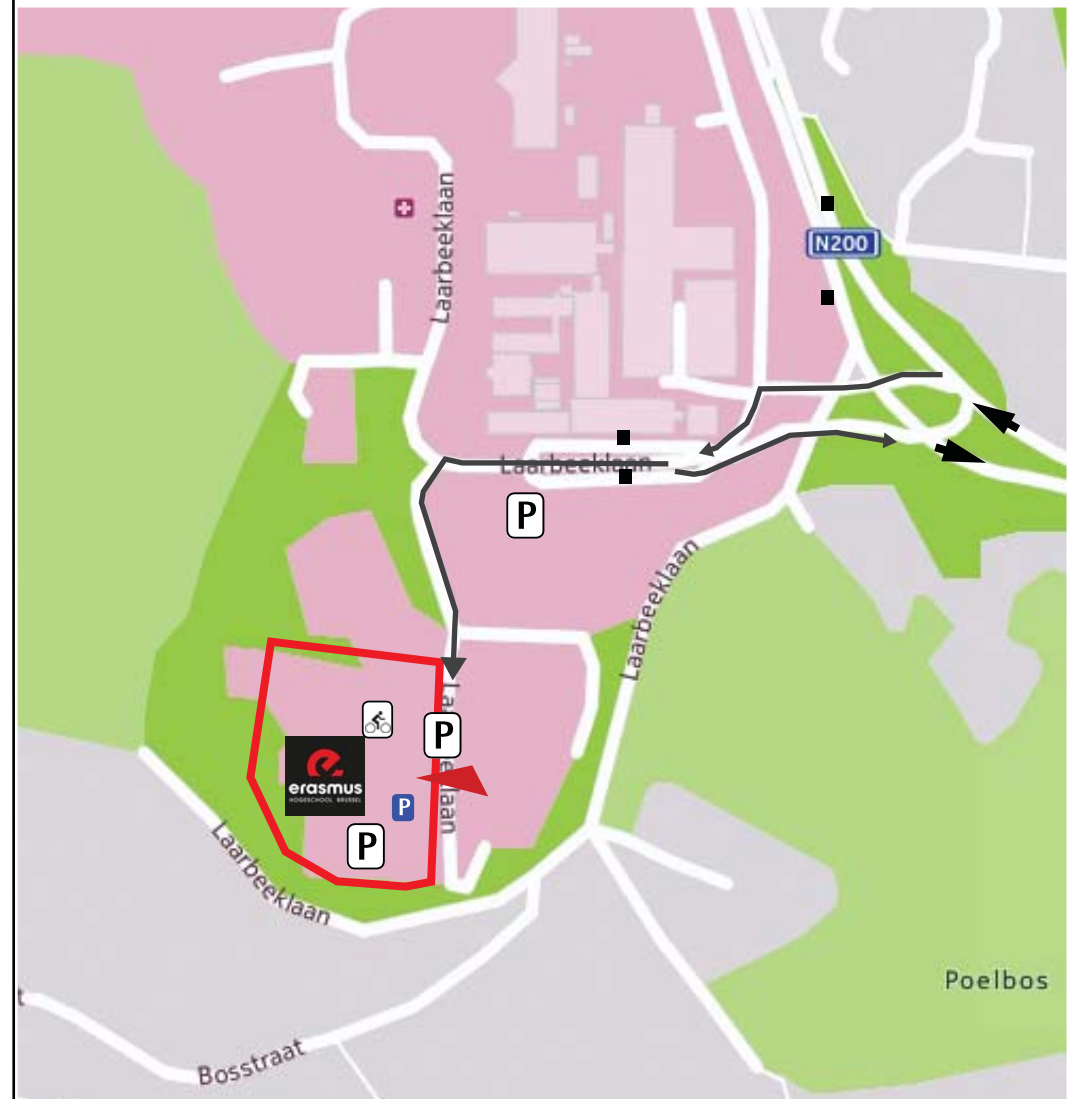

OPENBAAR VERVOER & VOETGANGER

STATION BRUSSEL-NOORD

14 UZ Brussel

STATION JETTE 20 min.

19 De Wand - Groot-Bijgaarden
62 Kerkhof van Jette - Da Vinci
93 Stadion - Legrand
53 Militair hospitaal

UZ HOSPITAAL 5 min.

13 15 53 Bl 245 820

LAARBEEK - UZ BRUSSEL 10 min.

13 15 UZ Brussel
53 Dielegem
84 Heizel
245 Brussel - Dendermonde
820 Zaventem - Dilbeek

AUTO

VANAF DE GROTE RING ROND BRUSSEL (R0)

Afrit 9 van R0 > volg wegwijzers 'UZ Brussel' > op campus volgt u borden 'Erasmushogeschool Brussel'

VANUIT HET CENTRUM VAN BRUSSEL

Volg aan basiliek van Koelberg wegwijzers 'UZ Brussel' > op campus volgt u borden 'Erasmushogeschool Brussel'

PARKEREN

I AUTO

Parkeren kan in de overdekte parkeergarage en op de verschillende parkings rond het gebouw.

Er zijn geen PBM plaatsen op de campus.

I FIETS I BROMFIETS

Parkeren van fiets en bromfiets kan in het gebouw.

SITEPLAN