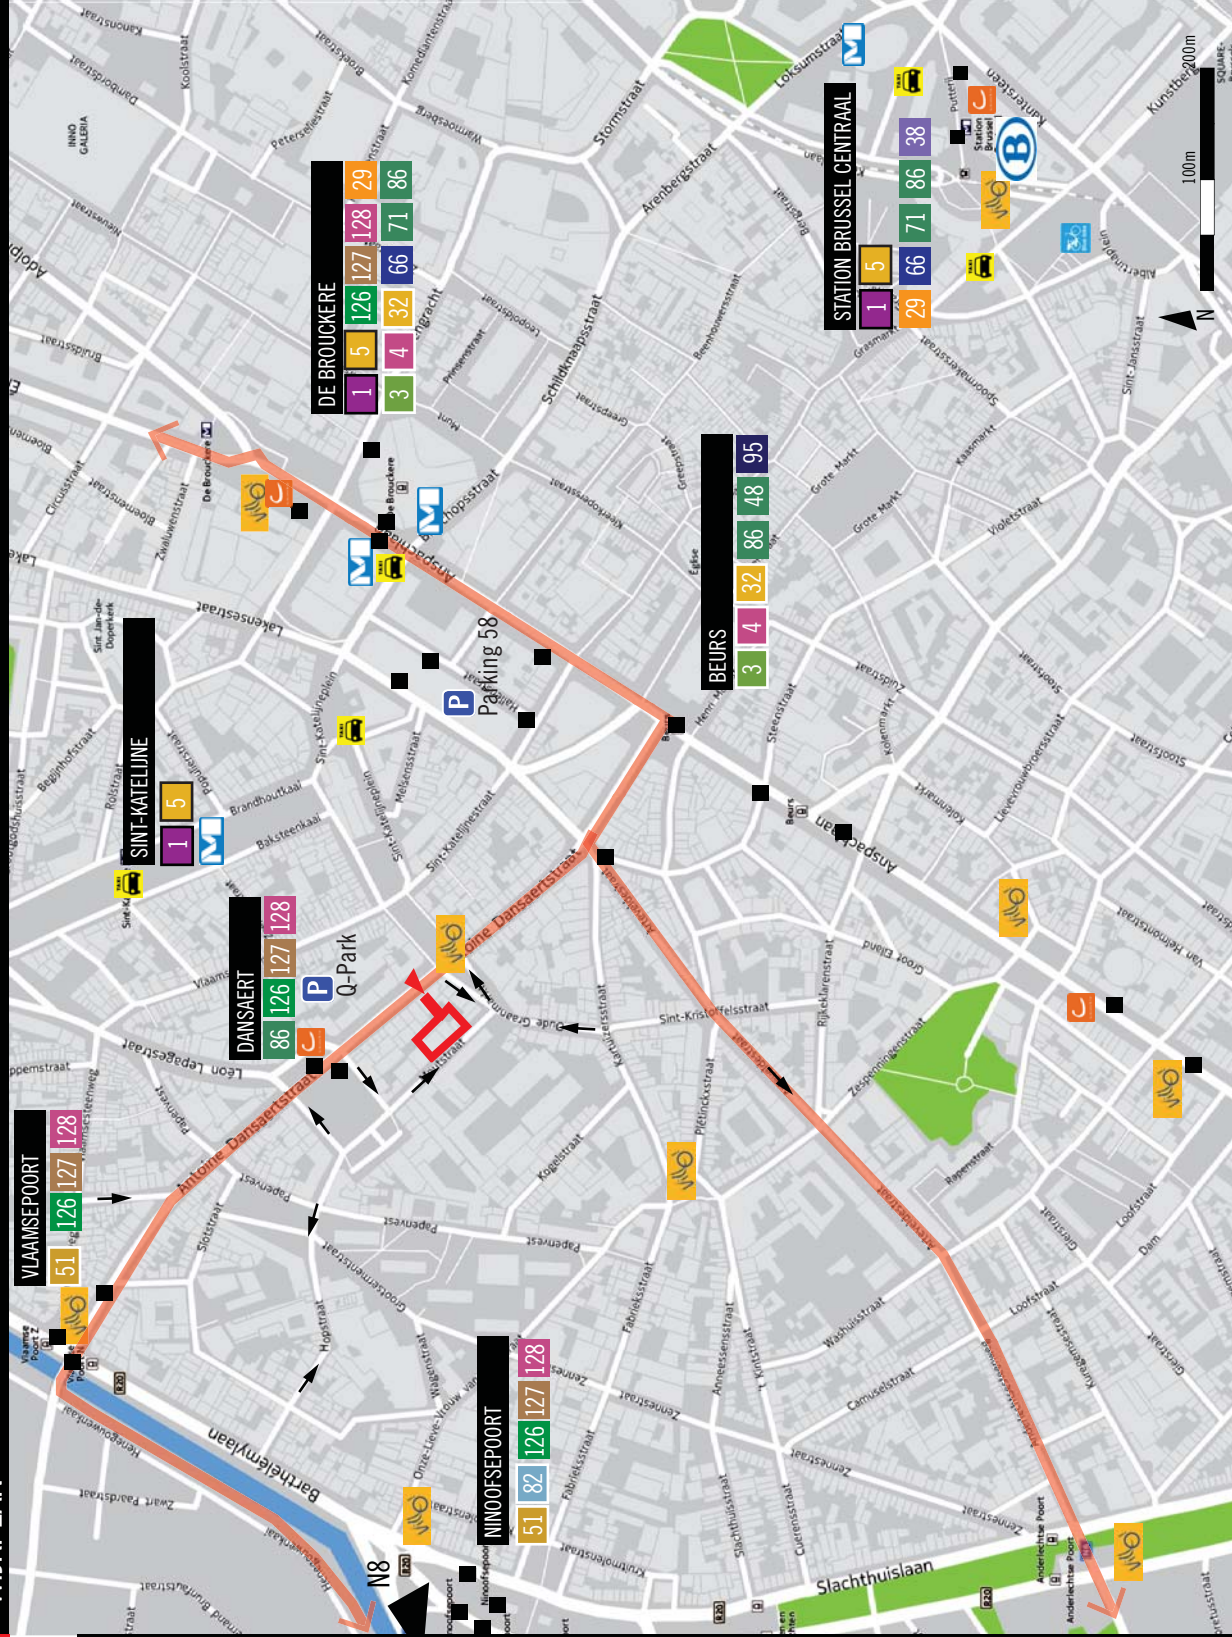

erasmus
HOGESCHOOL BRUSSEL

campus Erasmus

campusingang

enkelrichting

fietsroute

Villo!-station

taxi

metrohalte

bus/tramhalte

Cambio

ondergrondse parkeergarage

078 05 11 10
www.villo.be
070 23 2000
www.stib-mivb.be
02 528 28 28
www.belgianrail.be
010 23 53 53
www.infotec.be
070 220 200
www.delijn.be
02 227 93 02
www.cambio.be
www.blue-bike.be

CAMPUS RITCS
Antoine Dansaertstraat 70
1000 Brussel
tel 02 507 14 11

WIJKPLAN

RING
E19