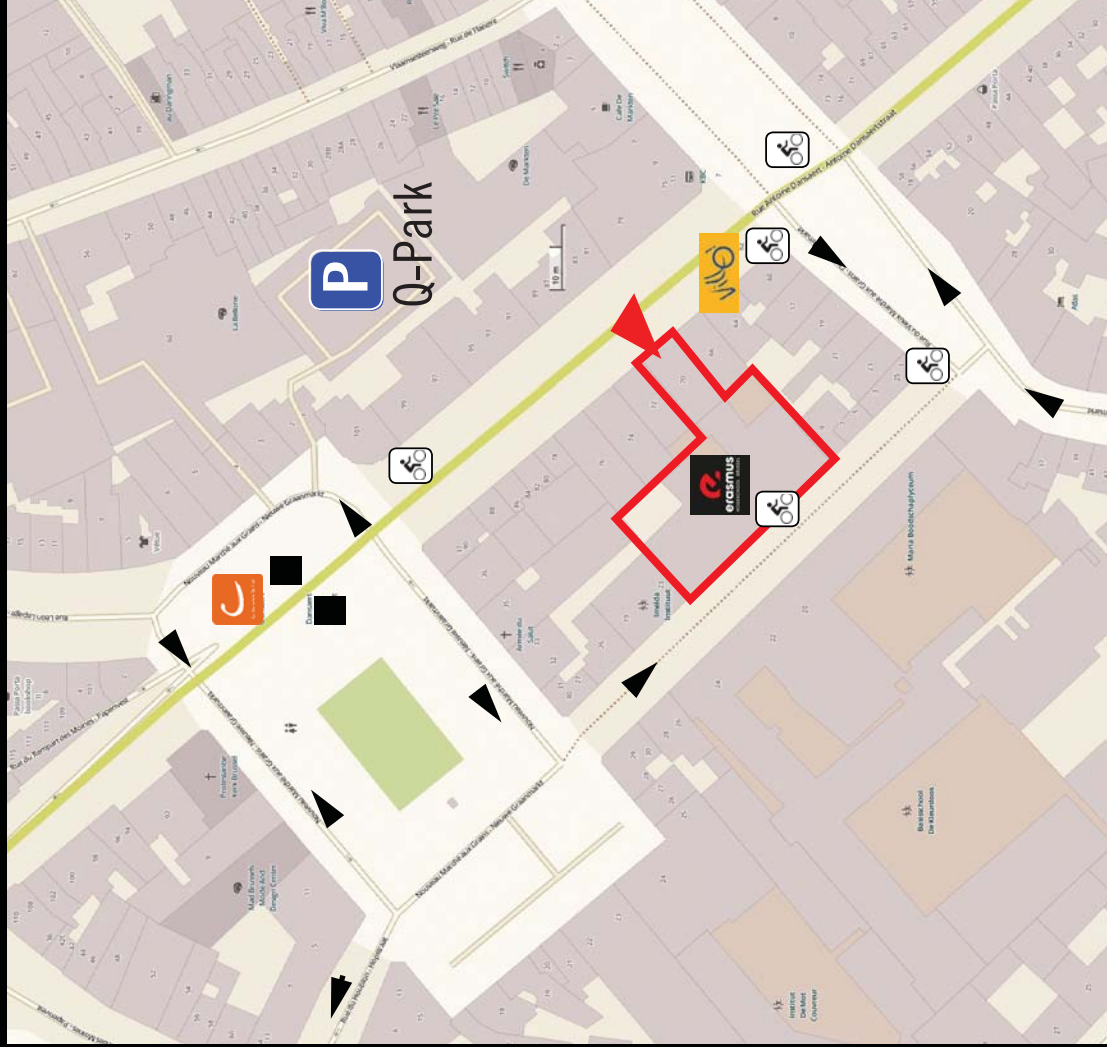

#### VANAF DE GROTE RING ROND BRUSSEL (R0)

Neem op R0 afrit 13 > Voeg in op Ninooftseeweg/N8 richting Molenbeek > Sla linksaf naar Slachthuislaan/R20 > Sla rechtsaf naar Antoine Dansaertstraat > Na 450m bereikt u rechts uw bestemming

#### VANAF DE KLEINE RING ROND BRUSSEL (R20)

Sla op R20 t.h.v. Vlaamsepoort af naar Antoine Dansaertstraat -> Na 450m bereikt u rechts uw bestemming

#### I AUTO

 Parkeren in de buurt kan in de betalende parkeergarage Q-Park (Nieuwe Graanmarkt 2).

 In de omliggende straten kan u betalend parkeren.

 Er zijn geen PBM-plaatsen in de omliggende straten.

### SITEPLAN

**erasmus**  
HOGESCHOOL BRUSSEL

campus Erasmus

campusingang

enkelrichting

fietsroute

Villo!-station

taxi