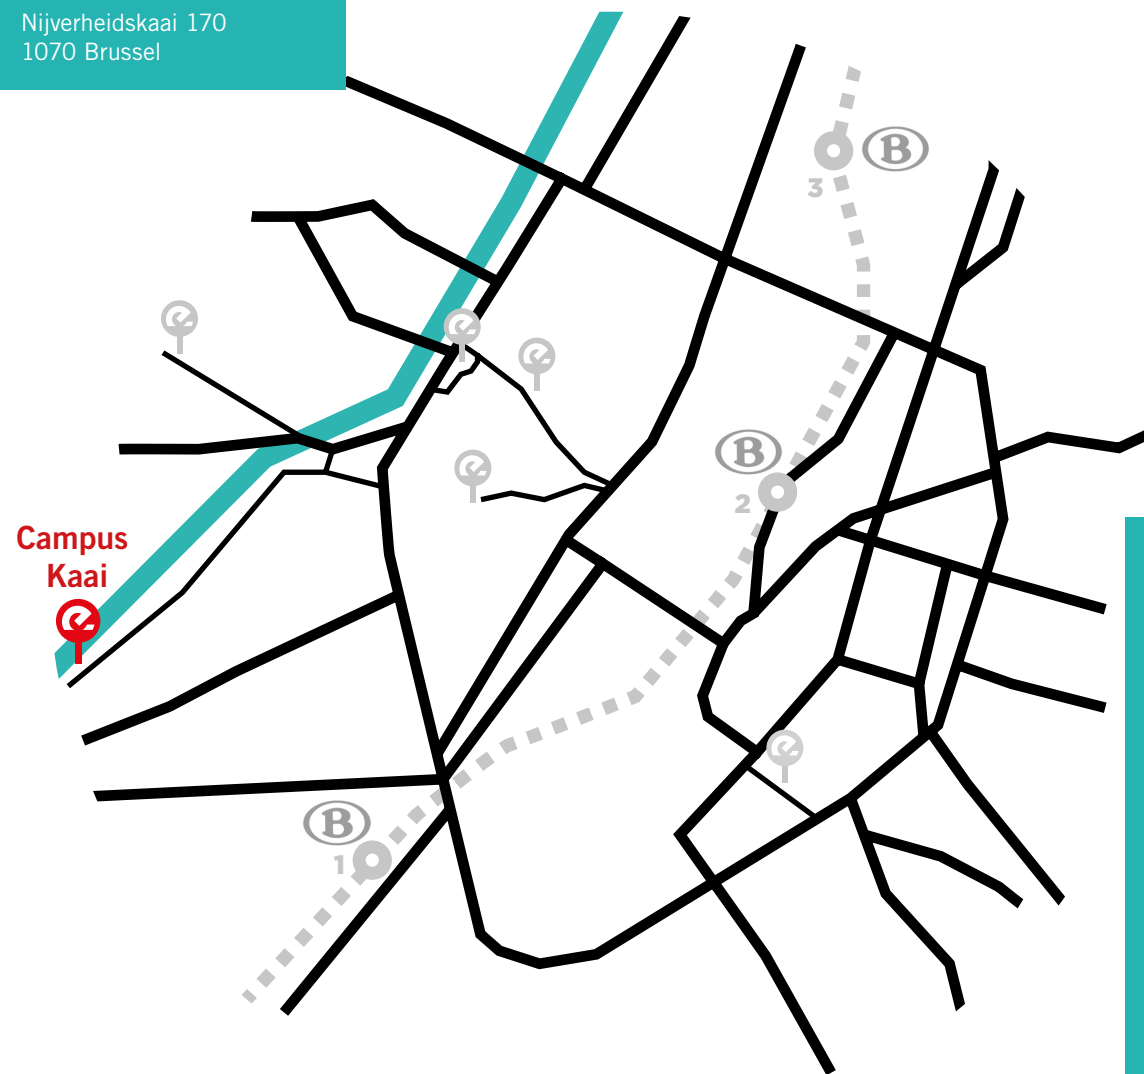

Campus Kaai

Nijverheidskaai 170
1070 Brussel

Metro: 2 en 6
halte Delacroix

Tram: 81
halte Albert I
Bus: 46, N13
halte Albert I
Bus 89
halte Delacroix

De Lijn: 136, 137
halte Van der Bruggen

Trein
1. Brussel Zuid
2. Brussel Centraal
3. Brussel Noord

Jouw campus

Je studeert op campus Kaai, die vlot bereikbaar is met het openbaar vervoer. De metro, bussen van De Lijn en de bussen en trams van MIVB stoppen in de onmiddellijke omgeving van onze campus. Dankzij het voordelige MIVB-abonnement rij je een heel jaar voor €50. Kom je toch liever met de auto? Onze campus heeft een groot parkeerterrein.

Op onze technologiecampus studeer je samen met de studenten uit de de bacheloropleidingen Multimedia & Communicatietechnologie en Toegepaste Informatica en de studenten uit de graduaatsopleidingen Elektromechanische Systemen, Programmeren en IoT.