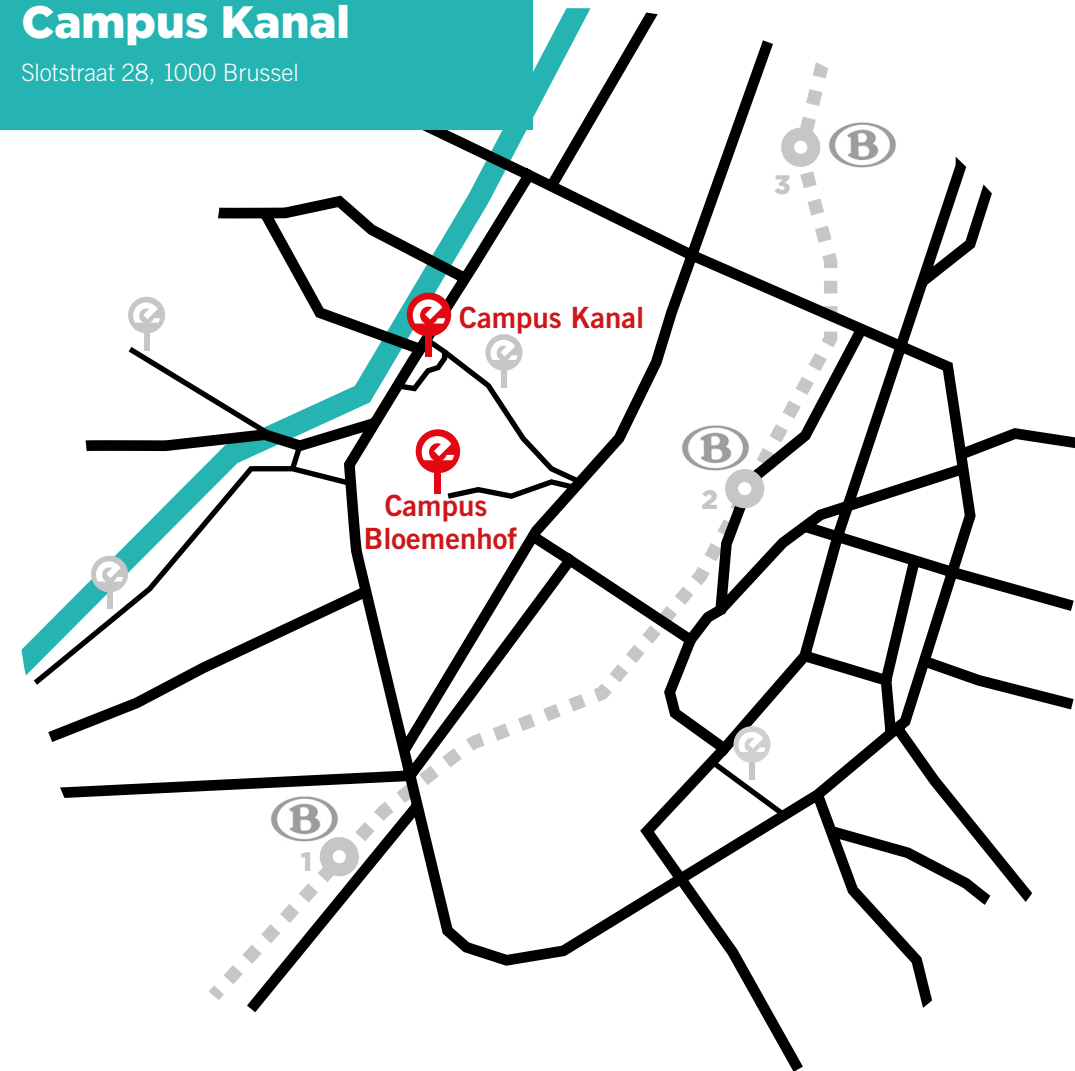

Campus Kanal

Slotstraat 28, 1000 Brussel

Jouw campus

Je studeert op campus Bloemenhof en/of campus Kanal. Vlakbij de Dansaertwijk maken deze campussen deel uit van een van de hipste buurten van centrum Brussel. Campus Bloemenhof ligt – zoals de naam al deed vermoeden – vlakbij het Bloemenhofplein; het gezelligste pleintje van Brussel. Maar ook campus Kanal is binnenkort niet meer uit het straatbeeld weg te denken. In dit splinternieuwe, state-of-the-art gebouw proberen we zo nauw mogelijk samen te werken met de buurt en plannen we activiteiten met de aanwezige organisaties. Buiten de lessen kan je je uitleven met een van de studentenverenigingen, die heel wat culturele activiteiten en uitstappen organiseren.

Beide campussen zijn makkelijk bereikbaar met het openbaar vervoer. Dankzij het MIVB-abonnement rij je een heel jaar voor een prikke door de stad (in 2020 voor 50 euro). Gebruik je liever **de fiets**, dan parkeer je met gemak de deelfiets van Villo! in de omgeving van de campus. Een jaarabonnement kost slechts 35 euro en er zijn vaak nog kortingen te scoren. En vergeet de deelsteps niet!

Metro: 1 en 5
- halte Sint-Katelijne

Tram: 29, 32, 33, 38, 46, 63, 65, 66, 71, 86, 88, 4, 3, 51
- halte Beurs
- halte Anneessens
- halte Ninoofsepoort
- halte Vlaamsepoort

De Lijn bus: 126, 127, 128
- halte Ninoofsepoort

Trein
1. Brussel Zuid
2. Brussel Centraal
3. Brussel Noord