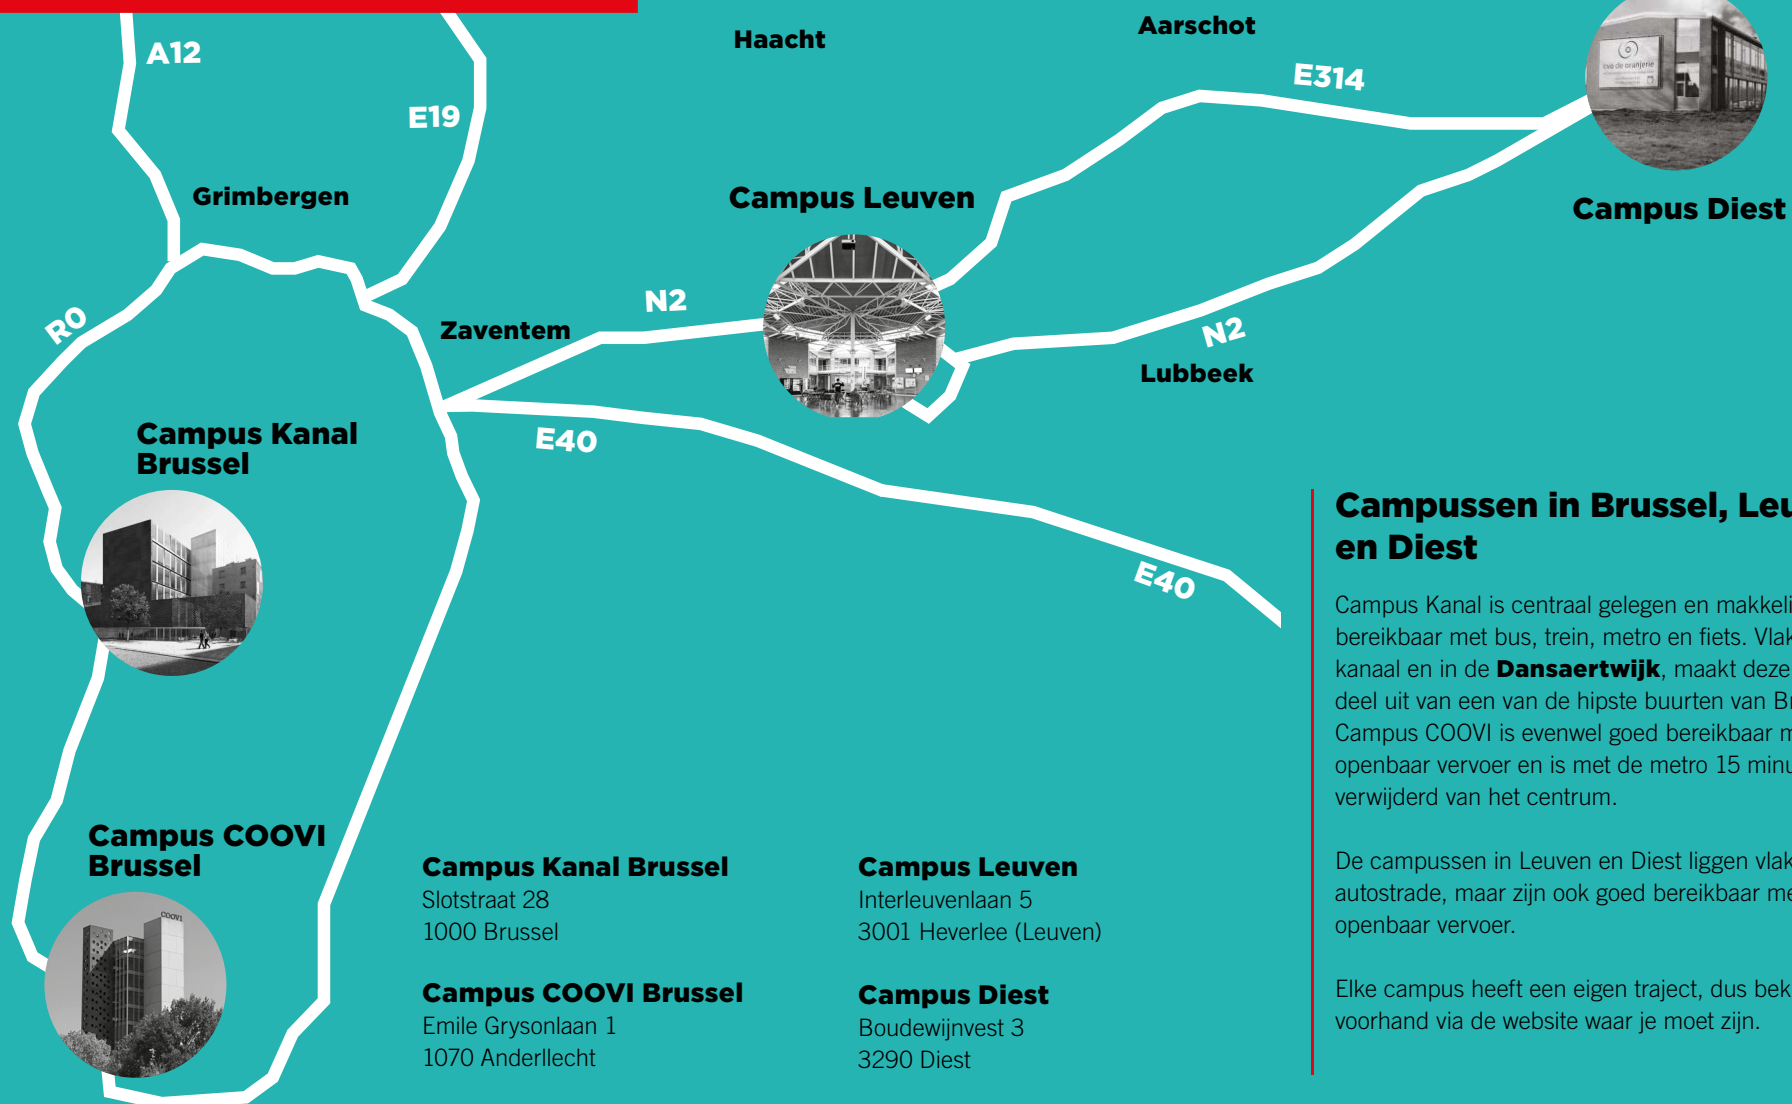

- za. 13 maart
- za. 24 april
- za. 26 juni
- za. 4 september
- za. 11 september

Bekijk zeker ook
ehb.be/infomomenten

Let's get social

Schrijf je in op onze blogs:
ehb.be/blijf-op-de-hoogte

Welkom op onze campussen!

Campus Kanal Brussel

Campus COOVI Brussel

Campus Kanal Brussel
 Slotstraat 28
 1000 Brussel

Campus COOVI Brussel
 Emile Grysonlaan 1
 1070 Anderlecht

Campus Leuven
 Interleuvenlaan 5
 3001 Heverlee (Leuven)

Campus Diest
 Boudewijnvest 3
 3290 Diest

Campussen in Brussel, Leuven en Diest

Campus Kanal is centraal gelegen en makkelijk bereikbaar met bus, trein, metro en fiets. Vlakbij het kanaal en in de **Dansaertwijk**, maakt deze campus deel uit van een van de hipste buurten van Brussel. Campus COOVI is evenwel goed bereikbaar met het openbaar vervoer en is met de metro 15 minuten verwijderd van het centrum.

De campussen in Leuven en Diest liggen vlakbij de autostrade, maar zijn ook goed bereikbaar met het openbaar vervoer.

Elke campus heeft een eigen traject, dus bekijk op voorhand via de website waar je moet zijn.