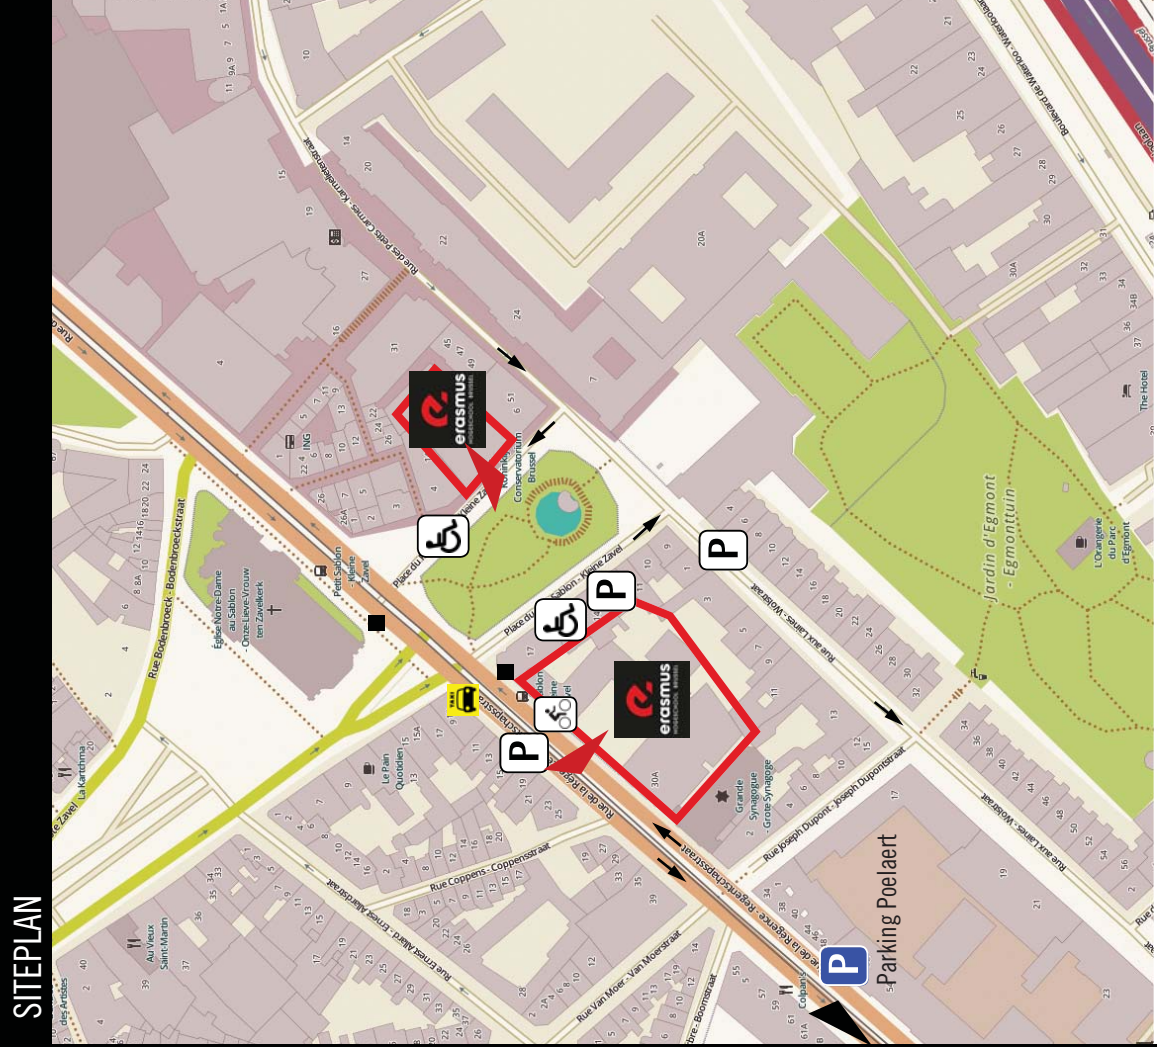

OPENBAAR VERVOER & VOETGANGER

STATION BRUSSEL-CENTRAAL	12 min.				
Weststation - Stokkel	1				
Erasmus - Herrmann-Debroux	5				
De Brouckere	29				
De Brouckere	66				
De Brouckere - Delta	71				
Machtens	86				
Helden	38				
GROTE ZAVEL	4 min.				
48	27				
95					
KLEINE ZAVEL	4 min.				
27	95	92	93		
POULAERT	4 min.				
92	93				
MAAMSEPOORT	4 min.				
2	6				
71	54	64	34	80	
Tron - Forest Centre (Bervoets)					
Machelen - Omnisport Haren					
R.p. Souverain - Sint-Anna					
Maes					
KONING	6 min.				
71	38				
LOUIZA	7 min.				
2	6	92	93	94	97
Simonis - Elisabeth					
Koning Boudewijn - Elisabeth					
Station Schaarbeek - Fort-Jaco					
Stadion - Legrand					
Louiza - Trammuseum					
Louiza - Dieweg					
STATION BRUSSEL-KAPELLEKERK	11 min.				
27	48				
Andromeda					
Grote Zavel-Grote Markt					

AUTO

VANAF DE KLEINE RING ROND BRUSSEL (R20)
Neem op rotonde op zuidelijke binnenring (R20) t.h.v. Louisalaan (N24) afslag naar Quatre Brasstraat (N24) > Vervolg weg naar Poelaertplein > Neem op rotonde 1ste afslag naar Regentschapsstraat > Bestemming rechts op 350 m

PARKEREN

- **I AUTO**
  - **P** Vanaf de ondergrondse parkeergarage Parking Poelaert is het te voet slechts 4 minuten stappen.
  - **P** Betaalend parkeren kan in de Regentschapsstraat, de Kleine Zavel en de Wolstraat.
  - **P** 3 PBM plaatsen op de Kleine Zavel
- **I FIETS | BROMFIETS**
  - Op de binnenkoer en op de stoep aan de hoofdtoegang in de Regentschapsstraat zijn er enkele fietsbeugels om fietsen te stallen.

- **I TAXI**
  - Taxihalte op de hoek van Regentschapsstraat en Zavelstraat

SITEPLAN